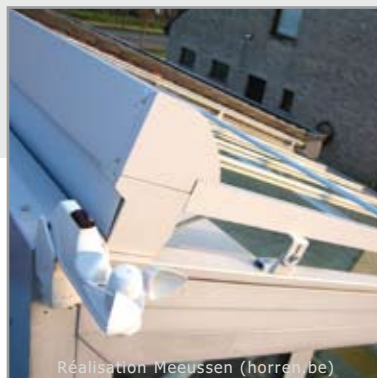

APPLICATIONS

- Store extérieur pour placement sur des verrières horizontales ou en pente p.e. des vérandas
- Pour les constructions neuves ou les rénovations
- VERANDASCREEN® est tout à fait indiqué pour les projets où les exigences de fiabilité et de protection solaire sont très élevées. Afin d'obtenir le meilleur résultat possible, il est recommandé aux architectes, aux donneurs d'ordres et aux fournisseurs de protections solaires de se consulter au préalable.